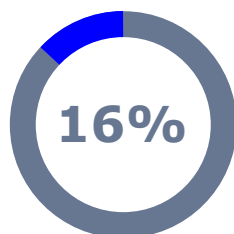

5

tysiące
placówek
edukacyjnych

Dane z 2018 roku

#Statystyki

liczby, cyferki i wykresiki

- Oglądalność portalu

165 000
użytkowników
miesięcznie

1 500 000
odśłon strony
miesięcznie

5:18 minut
trwa średnio
wizyta użytkownika

dane z lutego 2019 roku

- Demografia użytkowników

13-24

25-34

35-44

45-54

55+

dane z maja 2018 roku

- Statystyki portalu

11 000
komentarzy
użytkowników

5 000
placówek
edukacyjnych

8 000
kierunków
studiów

681
miejscowości

#Konto Standard

rozbuduj profil szkoły i zwiększ jego widoczność po przez moduły