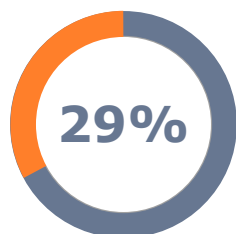

5

tysiące
placówek
edukacyjnych

Dane z 2018 roku

#Statystyki

liczby, cyferki i wykresiki

- Oglądalność portalu

165 000
użytkowników
miesięcznie

1 500 000
odśłon strony
miesięcznie

5:18 minut
trwa średnio
wizyta użytkownika

dane z lutego 2019 roku

- Demografia użytkowników

13-24

25-34

35-44

45-54

55+